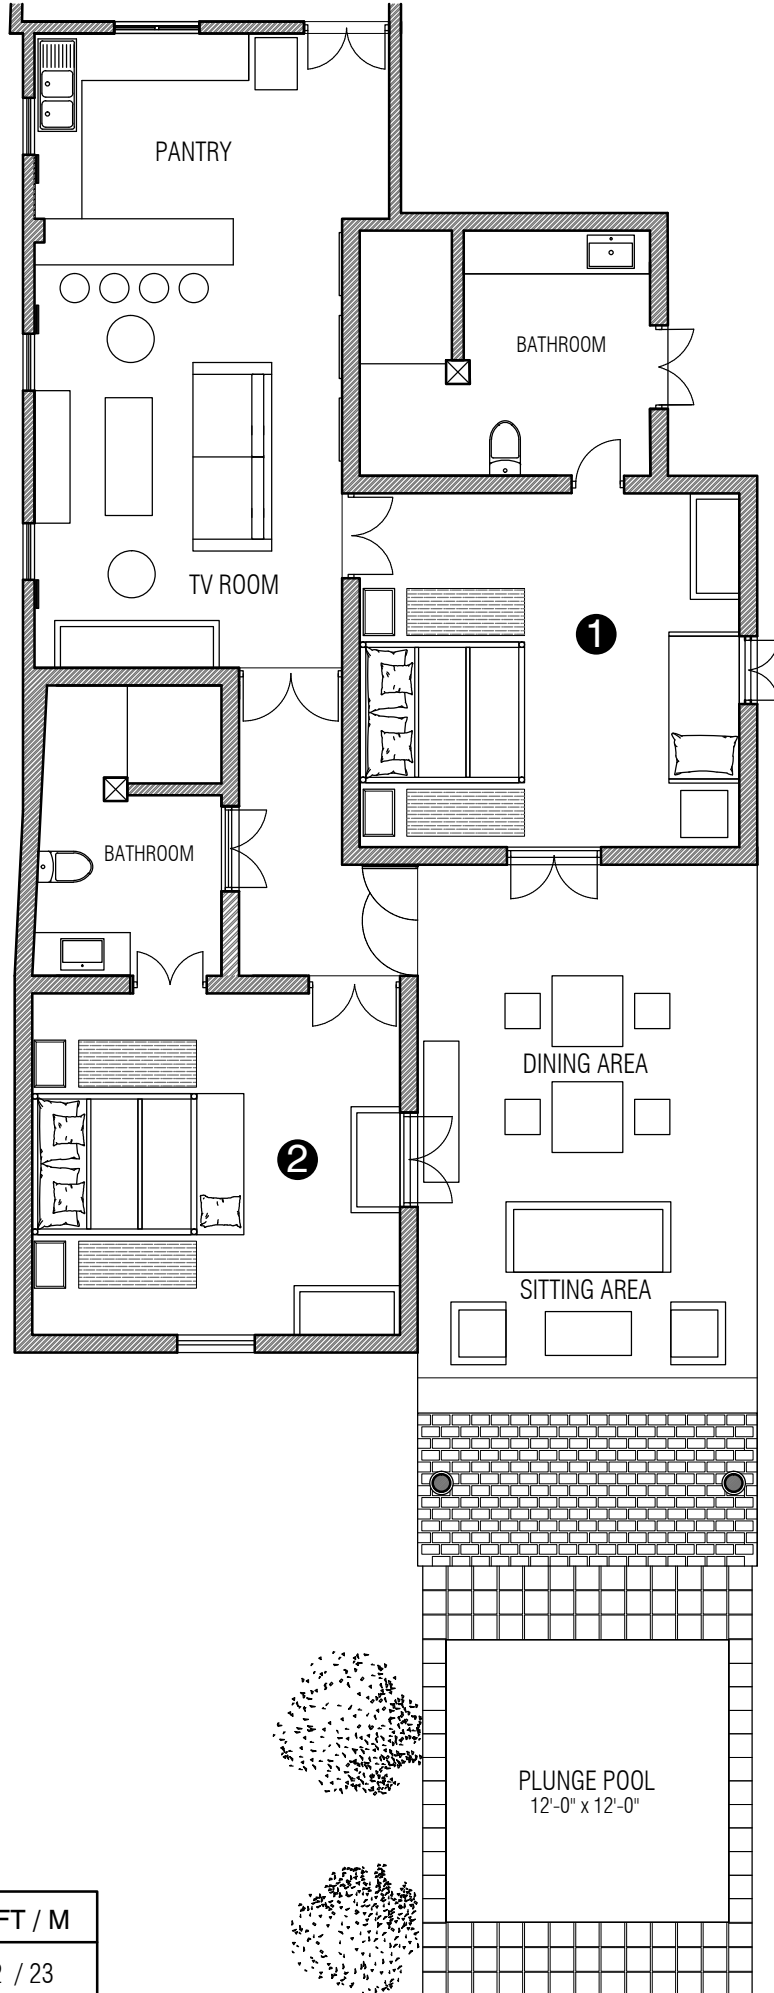

taru VILLAS

906

FLOOR PLAN

AREA	NAME	SQ. FT / M
1	BEDROOM-1	242 / 23
2	BEDROOM-2	227 / 21