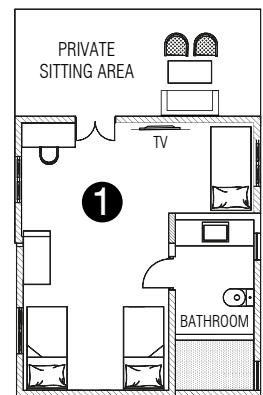

taru VILLAS

ROCK VILLA FLOOR PLAN

AREA	NAME	SQ. FT / M
1	SUPERIOR BEDROOM-1	287 / 26.6
2	DELUXE BEDROOM-2	220 / 20.4
3	DELUXE BEDROOM-3	247 / 23

AREA	NAME	SQ. FT / M
4	SUPERIOR BEDROOM-4	252 / 23.4
5	WALAUWA BEDROOM-1	333 / 31
6	WALAUWA BEDROOM-2	350 / 32.5