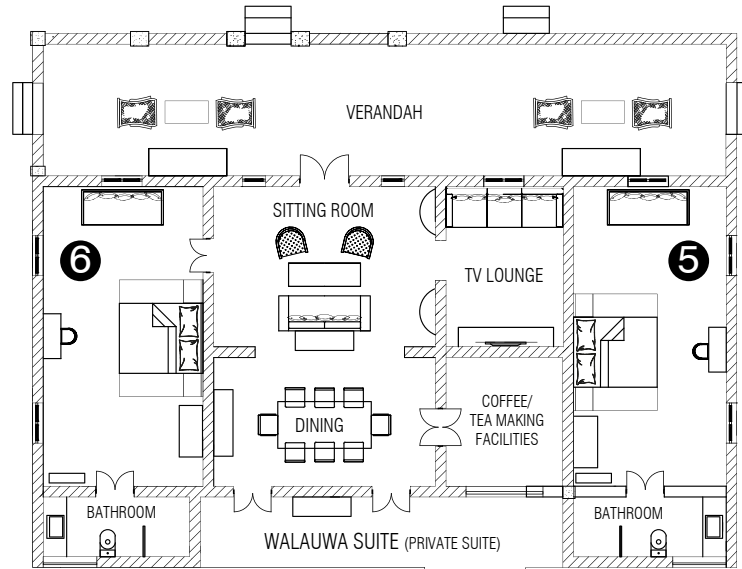

taru VILLAS

ROCK VILLA FLOOR PLAN

AREA	NAME	SQ. FT / M
1	SUPERIOR BEDROOM-1	287 / 26.6
2	DELUXE BEDROOM-2	220 / 20.4
3	DELUXE BEDROOM-3	247 / 23

AREA	NAME	SQ. FT / M
4	SUPERIOR BEDROOM-4	252 / 23.4
5	WALAUWA BEDROOM-1	333 / 31
6	WALAUWA BEDROOM-2	350 / 32.5