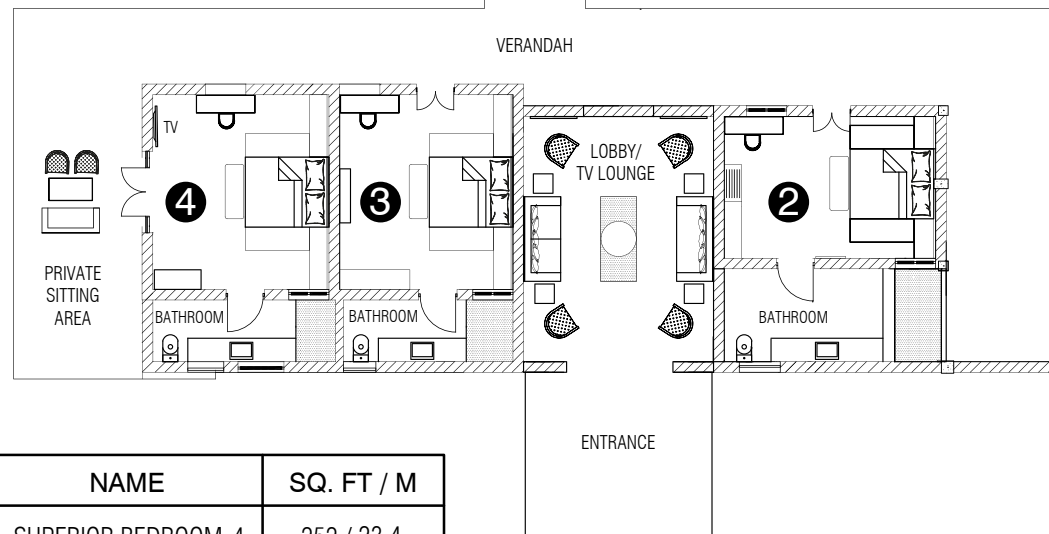

taru VILLAS

ROCK VILLA FLOOR PLAN

AREA	NAME	SQ. FT / M
1	SUPERIOR BEDROOM-1	287 / 26.6
2	DELUXE BEDROOM-2	220 / 20.4
3	DELUXE BEDROOM-3	247 / 23

AREA	NAME	SQ. FT / M
4	SUPERIOR BEDROOM-4	252 / 23.4
5	WALAUWA BEDROOM-1	333 / 31
6	WALAUWA BEDROOM-2	350 / 32.5